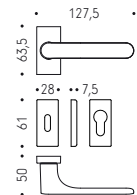

CC 21 RSM-RSMY
Finishes: C01 - C02 - C03 - C04 - C05 - C06
C07 - C08 - C09 - C10 - C11 - C12

CC 29 BZG
Finishes: C01 - C02 - C03 - C04 - C05 - C06
C07 - C08 - C09 - C10 - C11 - C12