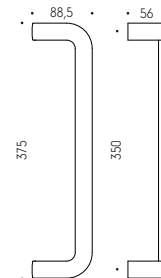

CC 26

Finishes: C01 - C02 - C03 - C04 - C05 - C06
C07 - C08 - C09 - C10 - C11 - C12

Technicals