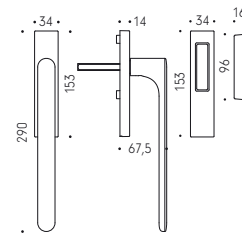

CC 113 Q
Finishes: C01 - C02 - C03 - C04 - C05 - C06
C07 - C08 - C09 - C10 - C11 - C12