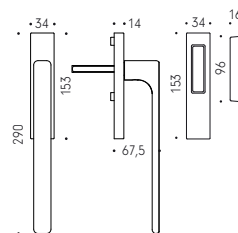

Type: Maniglione per alzante scorrevole_Pull-up handle for sliding door
Finish: Capri Blue

CC 313 Q
Finishes: C01 - C02 - C03 - C04 - C05 - C06
C07 - C08 - C09 - C10 - C11 - C12

CC 413 Y Q
Finishes: C01 - C02 - C03 - C04 - C05 - C06
C07 - C08 - C09 - C10 - C11 - C12