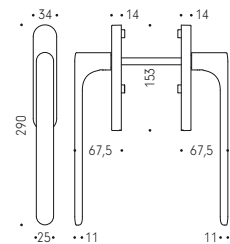

Type: Maniglione per alzante scorrevole_Pull-up handle for sliding door
Finish: Claret Violet

CC 113

Finishes: C01 - C02 - C03 - C04 - C05 - C06
C07 - C08 - C09 - C10 - C11 - C12

CC 213 Y

Finishes: C01 - C02 - C03 - C04 - C05 - C06
C07 - C08 - C09 - C10 - C11 - C12