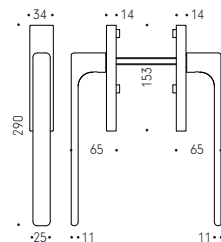

CC 413 Y Q
Finishes: C01 - C02 - C03 - C04 - C05 - C06
C07 - C08 - C09 - C10 - C11 - C12

Technicals