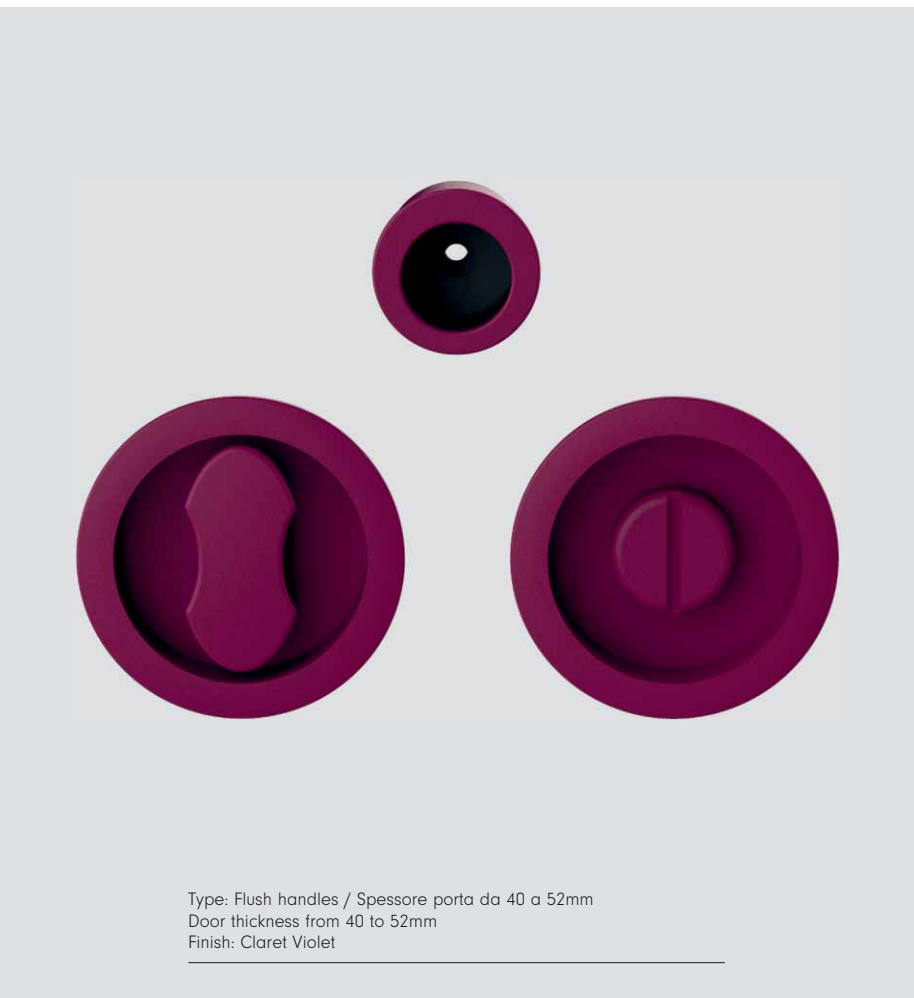

Type: Flush handles / Spessore porta da 40 a 52mm
Door thickness from 40 to 52mm
Finish: Claret Violet

Finishes

- (10) C01 White
- (10) C02 Bronze
- (10) C03 Black
- (10) C04 Silver
- (10) C05 Titan
- (10) C06 Ocean Blue
- (10) C07 Strawberry Red
- (10) C08 Sunset Orange
- (10) C09 Lemon Yellow
- (10) C10 Claret Violet
- (10) C11 Lime Green
- (10) C12 Capri Blue

CC 211
Finishes: C01 - C02 - C03 - C04 - C05 - C06
C07 - C08 - C09 - C10 - C11 - C12

CC 211 BZG
Finishes: C01 - C02 - C03 - C04 - C05 - C06
C07 - C08 - C09 - C10 - C11 - C12

Technicals