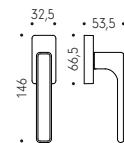

CC 42 DK/SM
Finishes: C01 - C02 - C03 - C04 - C05 - C06
C07 - C08 - C09 - C10 - C11 - C12

Technicals