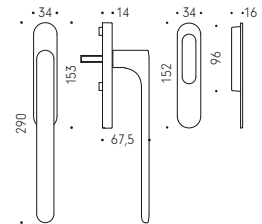

CC 113

Finishes: C01 - C02 - C03 - C04 - C05 - C06
C07 - C08 - C09 - C10 - C11 - C12