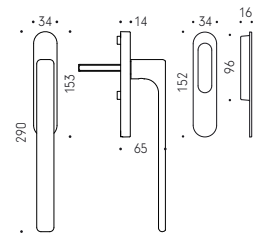

Type: Maniglione per alzante scorrevole_Pull-up handle for sliding door
Finish: Strawberry Red

CC 313
Finishes: C01 - C02 - C03 - C04 - C05 - C06
C07 - C08 - C09 - C10 - C11 - C12

CC 413 Y
Finishes: C01 - C02 - C03 - C04 - C05 - C06
C07 - C08 - C09 - C10 - C11 - C12