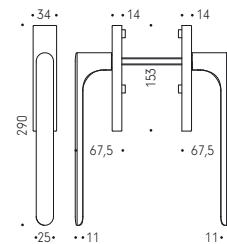

CC 213 Y Q
Finishes: C01 - C02 - C03 - C04 - C05 - C06
C07 - C08 - C09 - C10 - C11 - C12

Technical