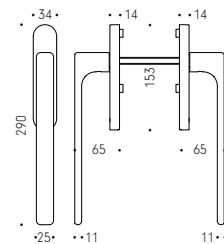

Type: Maniglione per alzante scorrevole_Pull-up handle for sliding door
Finish: Strawberry Red

CC 313
Finishes: C01 - C02 - C03 - C04 - C05 - C06
C07 - C08 - C09 - C10 - C11 - C12

CC 413 Y
Finishes: C01 - C02 - C03 - C04 - C05 - C06
C07 - C08 - C09 - C10 - C11 - C12