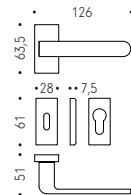

30 OL
Oroplus

10 CR
Cromo

10 CM
Cromat

30 VM
Vintage Mat

10 NM
Neromat

Finishes

COLOMBO DESIGN 2026

AC 11 R-RY
Finishes: OL - CR - CM - VM - NM

BT 19 BZG
Finishes: OL - CR - CM - VM - NM

AC 11 RSM-RSMY
Finishes: OL - CR - CM - VM - NM

AC 12 DK/SM
Finishes: OL - CR - CM - VM - NM

Technicals