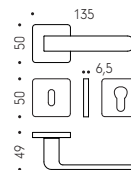

30 OL
Oroplus

10 CR
Cromo

10 CM
Cromat

30 VM
Vintage Mat

10 NM
Neromat

Finishes

COLOMBO DESIGN 2026

AC 11 R-RY
Finishes: OL - CR - CM - VM - NM

BT 19 BZG
Finishes: OL - CR - CM - VM - NM

AC 11 RSM-RSMY
Finishes: OL - CR - CM - VM - NM

AC 12 DK/SM
Finishes: OL - CR - CM - VM - NM

Technicals