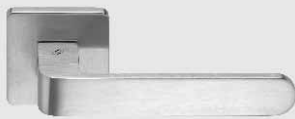

Fedra

Andrea Castrignano

Design lineare ed elegante che unisce stile e funzionalità, progettata per chi apprezza la bellezza nelle linee pulite ed armoniose.

Linear and elegant design that combines style and functionality, designed for those who appreciate beauty in clean, harmonious lines.

30 OL
Oroplus

10 CR
Cromo

10 CM
Cromat

30 VM
Vintage Mat

10 NM
Neromat

Finishes

COLOMBO DESIGN 2026

AC 11 R-RY
Finishes: OL - CR - CM - VM - NM