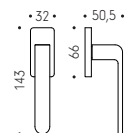

30 OL
Oroplus

10 CR
Cromo

10 CM
Cromat

30 VM
Vintage Mat

10 NM
Neromat

Finishes

COLOMBO DESIGN 2026

AC 11 R-RY
Finishes: OL - CR - CM - VM - NM

BT 19 BZG
Finishes: OL - CR - CM - VM - NM

AC 11 RSM-RSMY
Finishes: OL - CR - CM - VM - NM

AC 12 DK/SM
Finishes: OL - CR - CM - VM - NM

Technicals